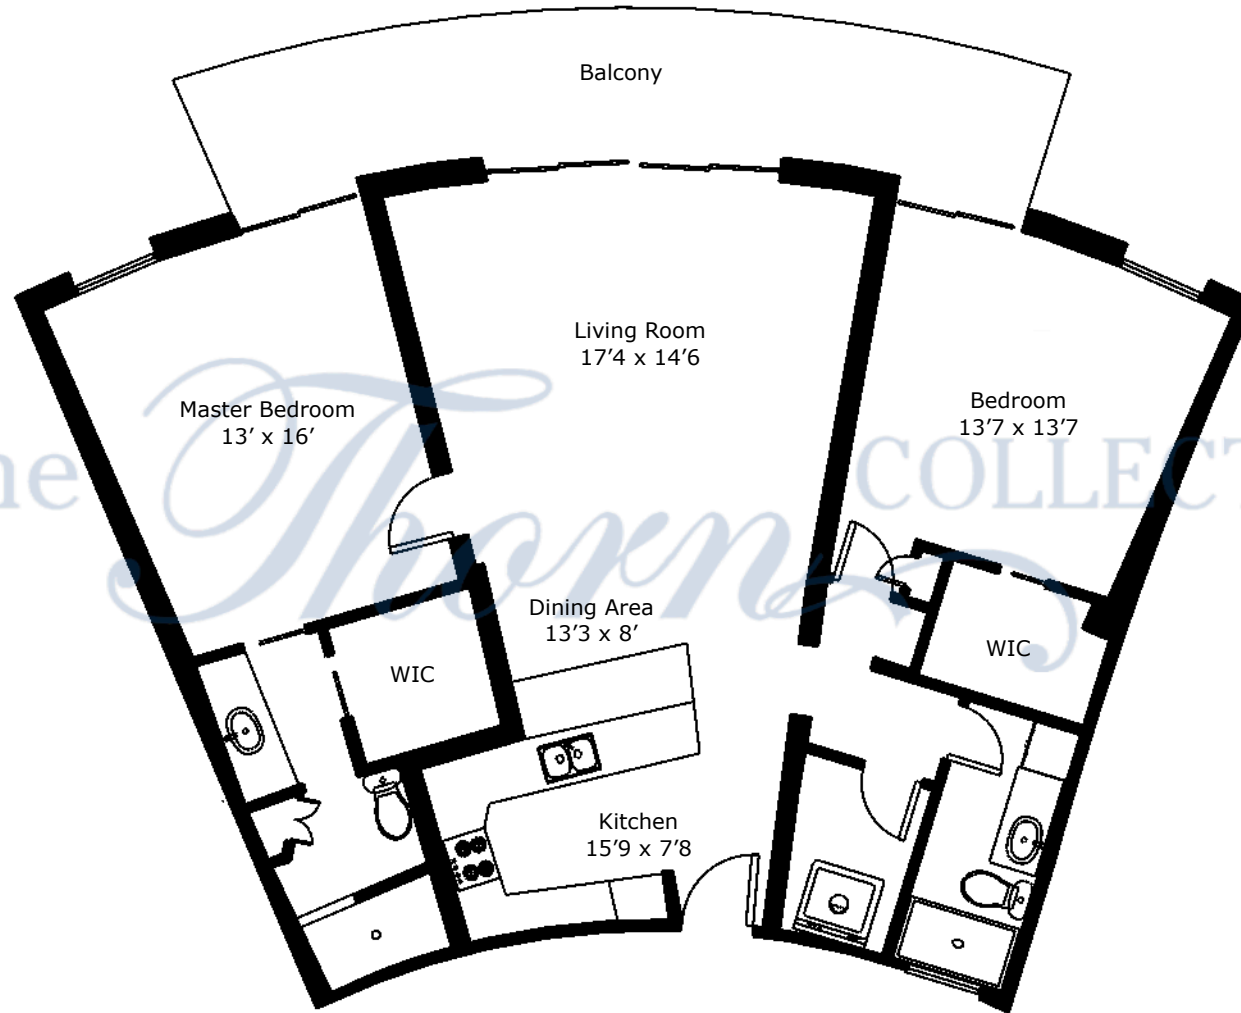

# 6300 Midnight Pass Rd - Suite 1002

Sarasota, FL 34212

FloorPlanNinja.com